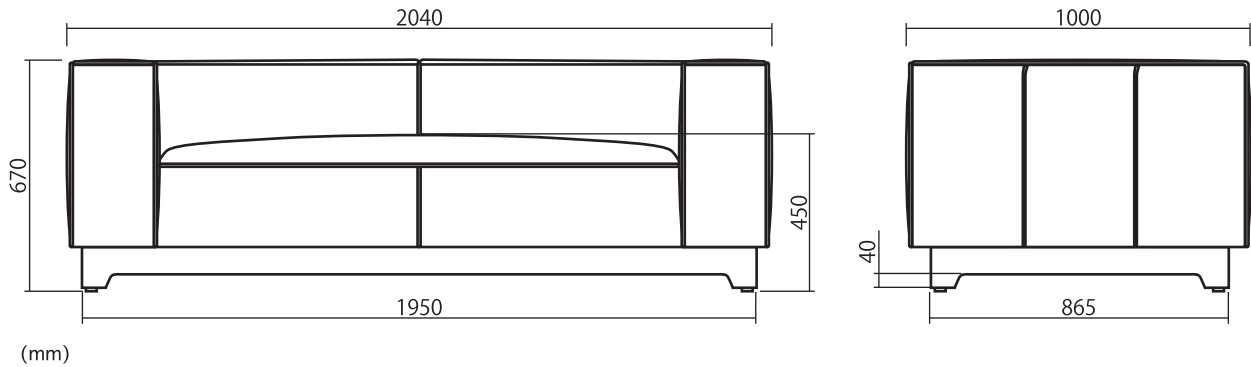

F20-0272 MASTER SOFA BROWN 3 SEATER

寸法：幅 2040 X 奥行 1000 X 高さ 670mm
座面の高さ：450mm

内部構造部材：バネ、ウェービングテープ 張地：本革 脚部：スチール
クッション材：ウレタンフォーム/フェザー/ポリエステル

GM-0405 MASTER SOFA BROWN 2 SEATER

寸法：幅 1680 X 奥行 1000 X 高さ 670mm
座面の高さ：450mm