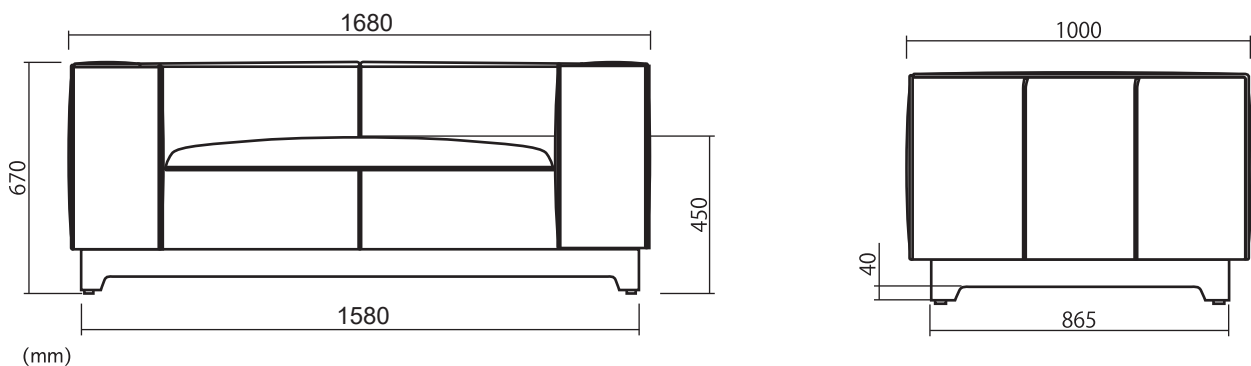

輸入販売元

株式会社ダルトン

静岡県静岡市葵区長沼南 11-5 TEL.054-267-6565

MADE IN CHINA
This warranty is valid only JAPAN

DULTON