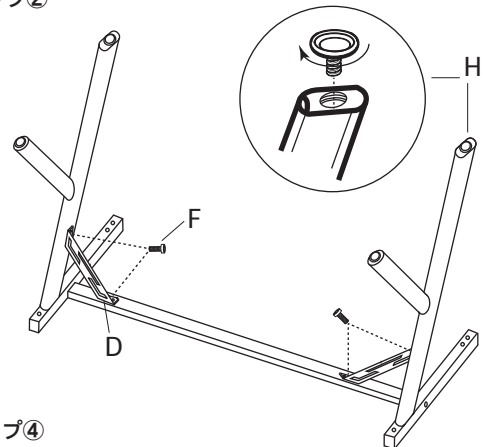

付属品 ※組み立て前に必ず全てのパーツが揃っている事をご確認ください。

組み立て

【注意】

- 本製品の組み立ては、必ず2人以上でおこなってください。
- 組み立て時に天板等にキズが付く恐れがございます。布等を敷いて組み立てる事をお勧め致します。
- 組立時ステップ①→ステップ④の順番に沿って行ってください。
- ステップ③を行う際は天板裏側に上に向けて取り付けてください。

ステップ①

ステップ②

ステップ③

ステップ④

仕様

外寸：幅 1200 X 奥行 600 X 高さ 740mm
 天板：MDF / メラミン化粧板 / アルミニウム
 脚部：スチール / 粉体塗装
 アジャスター：ポリプロピレン

輸入販売元

株式会社ダルトン 静岡県静岡市葵区長沼南 11-5
 お問い合わせ専用電話番号 TEL 03-6722-0940

MADE IN CHINA
 This warranty is valid only JAPAN