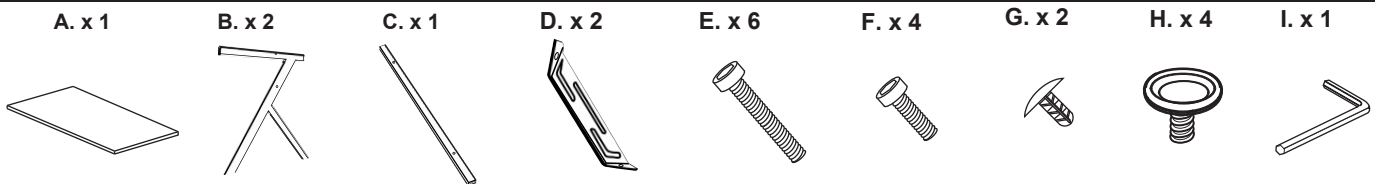

注意

不十分な組み立てや、不適切なご使用は思わぬ事故につながる可能性があります。組み立て前、ご使用前には必ず下記注意事項をよくお読みください。

取扱説明書

Model : F21-0391 共通

F20221206-TA01

家庭用/屋内用

WORKING DESK

この度は当社製品をお買い上げ頂きまして誠にありがとうございます。本製品を正しく安全に組み立て、ご使用して頂く為に組み立て前にこの取扱説明書をよくお読みください。また読み終えた後も、こちらの取扱説明書は大事に保管してください。

ご使用上の注意

- ●フローリングやビニールカーペットの上でご使用しますと底部に使用している材質の色が付着してしまう場合がございます。ラグやカーペットを敷いてのご使用をお勧めします。
- ●ラバーコーティング・ビニールコーティング等の特殊な床では本製品の底部に使用している材質の使用に適さない物がございます。必ず専門業者にご確認ください。
- ●脚部の仕上げは素地感を表現するため、加工時の表面変化を残しています。そのため、仕上がりに個体差があります。ご理解ください。
- ●テーブルとしての使用用途以外の使用は、転倒・破損等の原因となりますのでお止めください。
- ●ご使用中に本体を傾けたり、不安定な状態でのご使用は絶対にお止めください。
- ●本製品に飛び乗ったり、強い衝撃を与えないでください。
- ●天板に硬い物や、鋭い物を勢い良く置いたりしますと、天板が傷つく恐れがございます。
- ●熱湯の入ったやかんや、鍋等は直接天板に置かないでください。必ず、鍋敷き等をご使用ください。
- ●ご使用前には必ず各部分の破損、損傷、パーツ不足がないことをご確認ください。不具合が生じた際は、直ちにご使用をお止めください。
- ●平らで安定した場所でご使用ください。
- ●小さなお子様を使用の際は、思わぬ事故につながる恐れがございます。必ず大人の目の届くところでご使用ください。
- ●濡れる場所、湿気の多い場所で使用しますとサビの原因となります。濡れてしまった際は、乾いた柔らかい布で水気を拭き取ってください。
- ●直射日光の当たる場所で使用しますと、色褪せ、変色等の原因となります。
- ●汚れを落とす際は、薄めた中性洗剤で湿らせた布で拭き取り、その後乾いた布で水気を拭き取ってください。

付属品 ※組み立て前に必ず全てのパーツが揃っている事をご確認ください。

組み立て

【注意】

- ■本製品の組み立ては、必ず2人以上でおこなってください。
- ■組み立て時に天板等にキズが付く恐れがございます。布等を敷いて組み立てる事をお勧め致します。
- ■組立時ステップ①→ステップ④の順番に沿って行ってください。
- ■ステップ③を行う際は天板裏側に上に向けて取り付けてください。