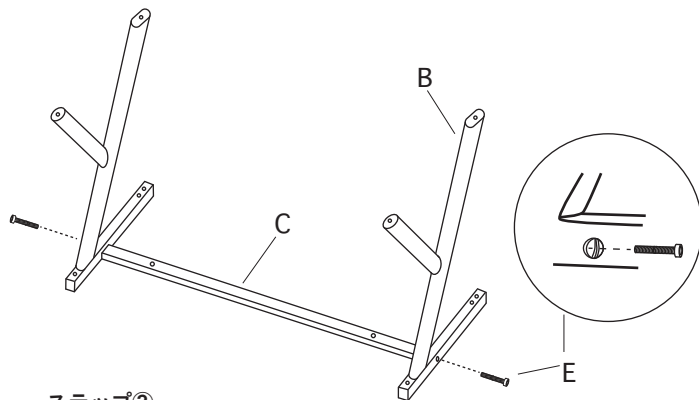

付属品 ※組み立て前に必ず全てのパーツが揃っている事をご確認ください。

組み立て

【注意】

- 本製品の組み立ては、必ず2人以上でおこなってください。
- 組み立て時に天板等にキズが付く恐れがございます。布等を敷いて組み立てる事をお勧め致します。
- 組立時ステップ①→ステップ④の順番に沿って行ってください。
- ステップ③を行う際は天板裏側に上に向けて取り付けてください。

ステップ①

ステップ②

ステップ③

ステップ④

仕様

外寸：幅 1200 X 奥行 600 X 高さ 740mm
 天板：MDF / メラミン化粧板 / アルミニウム
 脚部：スチール / 粉体塗装
 アジャスター：ポリプロピレン

輸入販売元

株式会社ダルトン 静岡県静岡市葵区長沼南 11-5
 お問い合わせ専用電話番号 TEL 03-6722-0940

MADE IN CHINA
 This warranty is valid only JAPAN