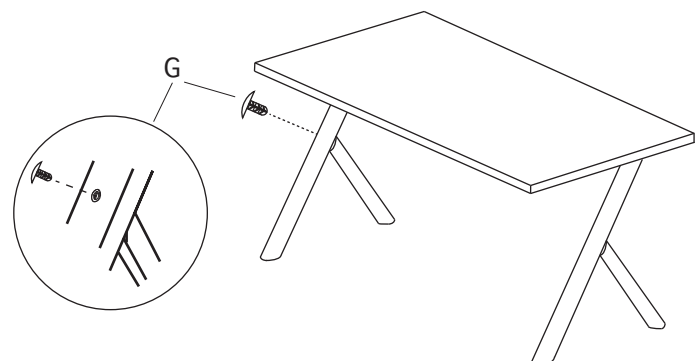

ステップ④

仕様

外寸：幅 1200 X 奥行 600 X 高さ 740mm
 天板：MDF / メラミン化粧板 / アルミニウム
 脚部：スチール / 粉体塗装
 アジャスター：ポリプロピレン

輸入販売元

株式会社ダルトン 静岡県静岡市葵区長沼南 11-5
 お問い合わせ専用電話番号 TEL 03-6722-0940

MADE IN CHINA
 This warranty is valid only JAPAN