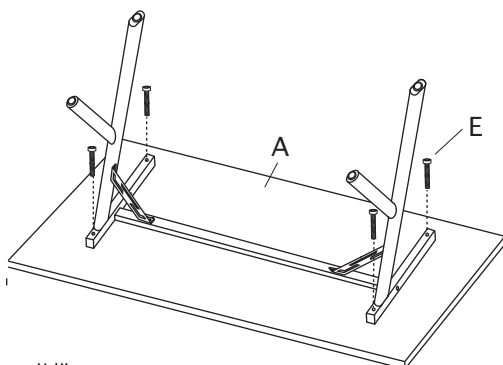

付属品 ※組み立て前に必ず全てのパーツが揃っている事をご確認ください。

組み立て

【注意】

- 本製品の組み立ては、必ず2人以上でおこなってください。
- 組み立て時に天板等にキズが付く恐れがございます。布等を敷いて組み立てる事をお勧め致します。
- 組立時ステップ①→ステップ④の順番に沿って行ってください。
- ステップ③を行う際は天板裏側に上に向けて取り付けてください。

ステップ①

ステップ②

ステップ③

ステップ④

仕様

外寸：幅 1200 X 奥行 600 X 高さ 740mm
 天板：MDF / メラミン化粧板 / アルミニウム
 脚部：スチール / 粉体塗装
 アジャスター：ポリプロピレン

輸入販売元

株式会社ダルトン 静岡県静岡市葵区長沼南 11-5
 お問い合わせ専用電話番号 TEL 03-6722-0940

MADE IN CHINA
 This warranty is valid only JAPAN