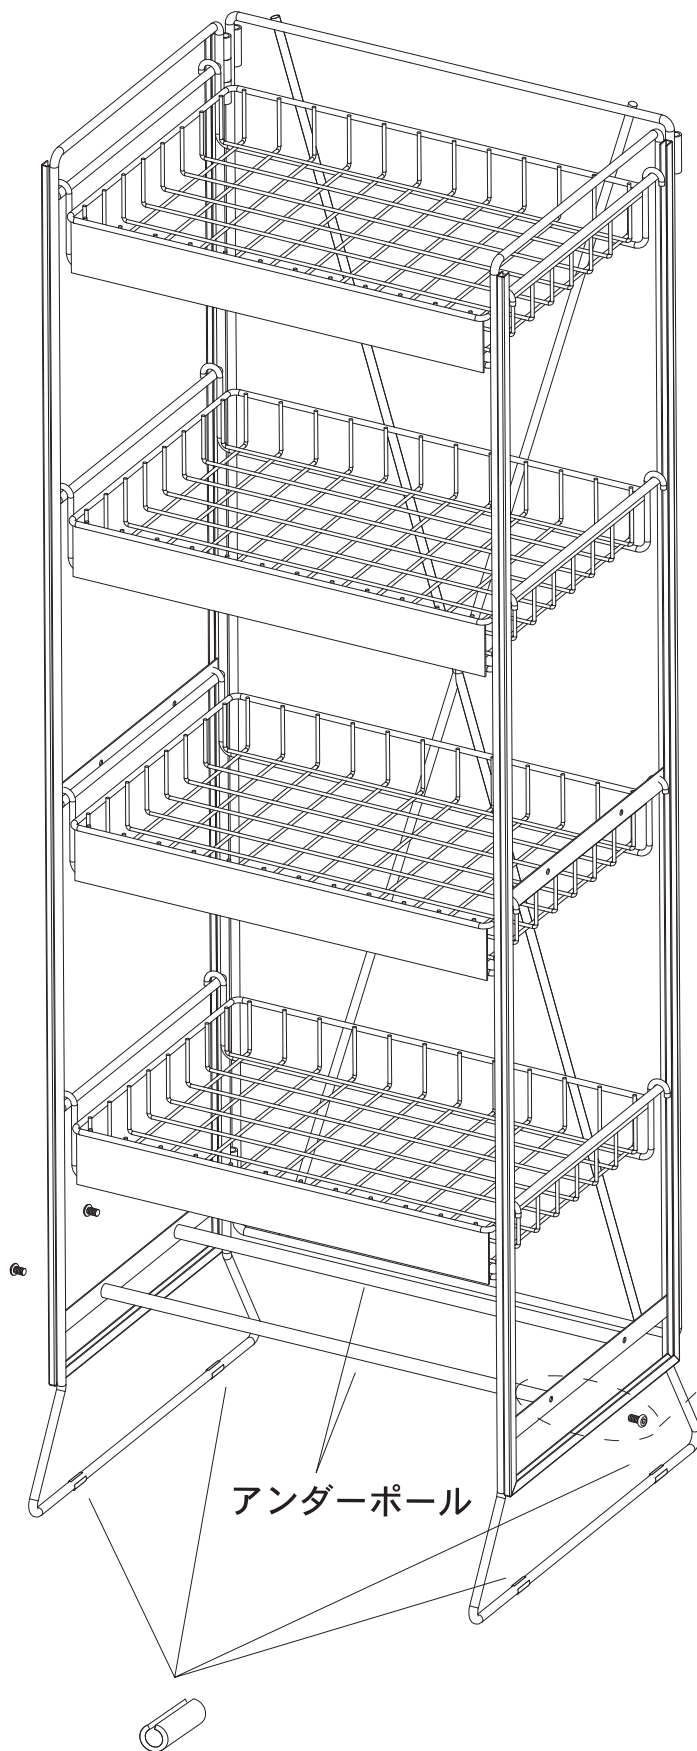

## 付属品

【フレーム】1pc

※フレームは折りたたまれた状態で梱包されています。

【ワイヤーバスケット】4pcs

【アンダーポール】2pcs

【ボルト】4pcs

【六角レンチ】1pc

【がたつき防止パーツ】4pcs

## 組み立て方法

フレームを開き、アンダーポールを付属のボルトで仮留めしてください。

仮留め後、付属の工具で増し締めをおこない、ワイヤーバスケットをとりつけます。

必ず四隅のフックがしっかりフレームに引っ掛かっていることを確認してください。

4pcs

材質：

【SAND BEIGE】 スチール（粉体塗装）

【GALVANIZED】 スチール