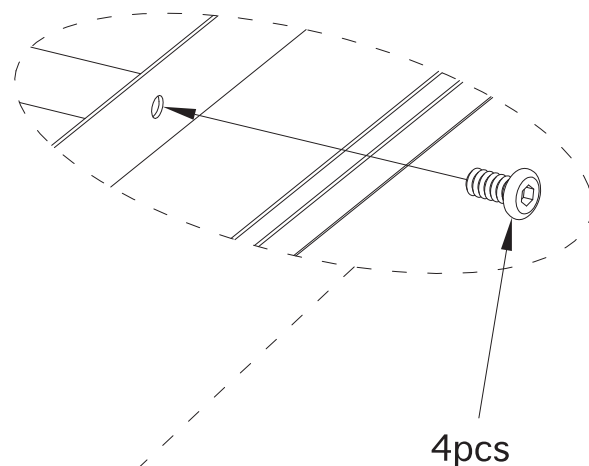

4pcs

材質：

【SAND BEIGE】 スチール（粉体塗装）

【GALVANIZED】 スチール

サイズ：H.1275mm W.455mm D.395mm

※GALVANIZED仕上げについて

製造工程上、研磨痕が生じる箇所があります。

また、材質の特性上、細かなキズや擦れがあります。

製品の特性として予め、ご理解ください。

本製品にがたつきがみられた際は
脚部にがたつき防止パーツを4ヶ所にはめ込んで調整してください。

輸入販売元

株式会社ダルトン

静岡県静岡市葵区長沼南 11-5

お問い合わせ専用電話番号 TEL. 03-6722-0940

MADE IN CHINA
This warranty is valid only JAPAN

DULTON