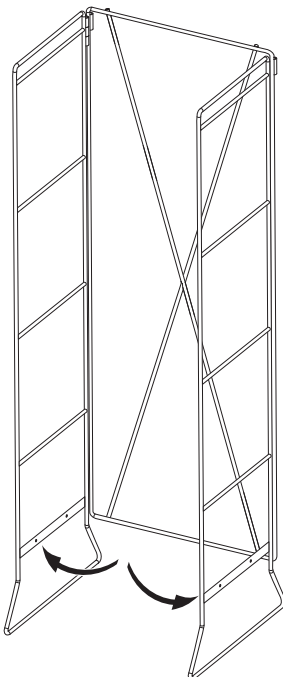

WIRE RACK

この度は当社製品をお買い上げ頂きまして誠にありがとうございます。本製品を正しく安全に組み立て、ご使用して頂く為に組み立て前にこの取扱説明書をよくお読みください。また読み終えた後も、こちらの取扱説明書は大事に保管してください。

注意

組み立てが不十分だったり、不適切なご使用は思わぬ事故につながる可能性があります。組み立ての際は一度、手作業で全体を仮留めしてから、最後に付属の工具で増し締めをおこなってください。

組み立ての際の注意

- ●作業を始める前に、必ず付属品が全て揃っていることをご確認ください。
- ●組み立て作業は必ず十分スペースの取れる水平な場所でおこなってください。作業中にパーツの角等で床面を傷付ける恐れがありますので、布やカーペットの上で作業することをお勧めいたします。
- ●各パーツ同士をボルトで固定する際は、仮組みをおこない、ボルト穴位置を確認後、付属の工具を使用して増し締めをおこなってください。
- ●ボルトの取り付け、各部の組み立てが不十分ですと使用中に本体が破損し、怪我をする恐れがあります。ボルトの取り付けや各部の組み立て等は確実にこなしてください。
- ●ボルト等が緩んだままのご使用は大変危険です。定期的に各所のパーツに緩みがないかご確認ください。

使用時の注意

- ●本来の用途以外のご使用は、転倒・破損等の原因となりますのでおやめください。
- ●本製品に飛び乗ったり、寄りかかったり、ぶら下がることは危険ですとおやめください。
- ●設置する床材によっては設置部にキズが付く恐れがあります。市販のフェルトや保護シート等で床面の保護をお勧めします。
- ●地震等で本製品が倒れて怪我をしないよう、平らで安定した場所でご使用ください。
- ●小さなお子様やペットのいる環境下でのご使用は思わぬ怪我につながる恐れがあります。置き場所や置き方に十分ご注意ください。
- ●重量のある収納物は下段に収納してください。上段に重たいものを載せるとバランスが悪くなり、転倒の可能性があります。
- ●棚の高さを変更する際は、必ず収納物を取り出し、四隅のフックを正確に差し込み、確実に棚板が固定されていることを確認してください。棚板が落下して怪我をする恐れがあります。
- ●衣類やタオルなどの布製品を収納される場合は引っかかる恐れがありますので十分お気をつけください。
- ●収納物を入れたまま本体を移動させないでください。
- ●湿気の多い場所や風雨にさらされる場所での使用は錆びる恐れがありますのでお避けください。
- ●直射日光、また熱をお避けください。
- ●本製品に破損や異常が発生した際は、直ちにご使用をお控えください。
- ●本製品を改造しないでください。
- ●製造工程上、多少の塗装ムラ、細かなキズ等が生じる可能性があります。製品の特性として予めご理解ください。

付属品

【フレーム】1pc

※フレームは折りたたまれた状態で梱包されています。