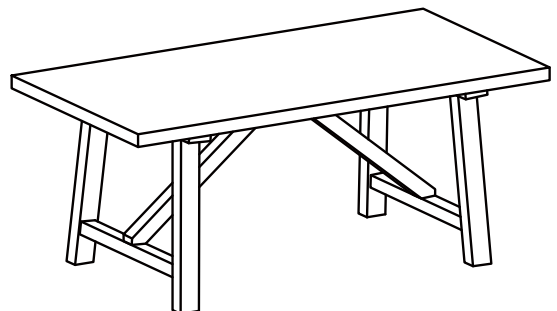

付属品

A ボルト	B ワッシャー	C アーレンキー
 ×12	 ×12	 ×1

組立方法

仕様
 甲板の表面材 天然木
 表面加工 ワックス仕上げ

DINNING TABLE S
 MODEL : XP-001S
 寸法 : 幅 1380mm × 奥行 780mm × 高さ 740mm

DINNING TABLE M
 MODEL : XP-001M
 寸法 : 幅 1800mm × 奥行 900mm × 高さ 740mm

DINNING TABLE
 MODEL : XP-001
 寸法 : 幅 2400mm × 奥行 1000mm × 高さ 800mm

MADE IN CHINA

*Warranty is valid only in Japan.

輸入販売元

株式会社ダルトン

静岡県静岡市葵区長沼南 11-5
 お問い合わせ専用電話番号 TEL. 03-6722-0940