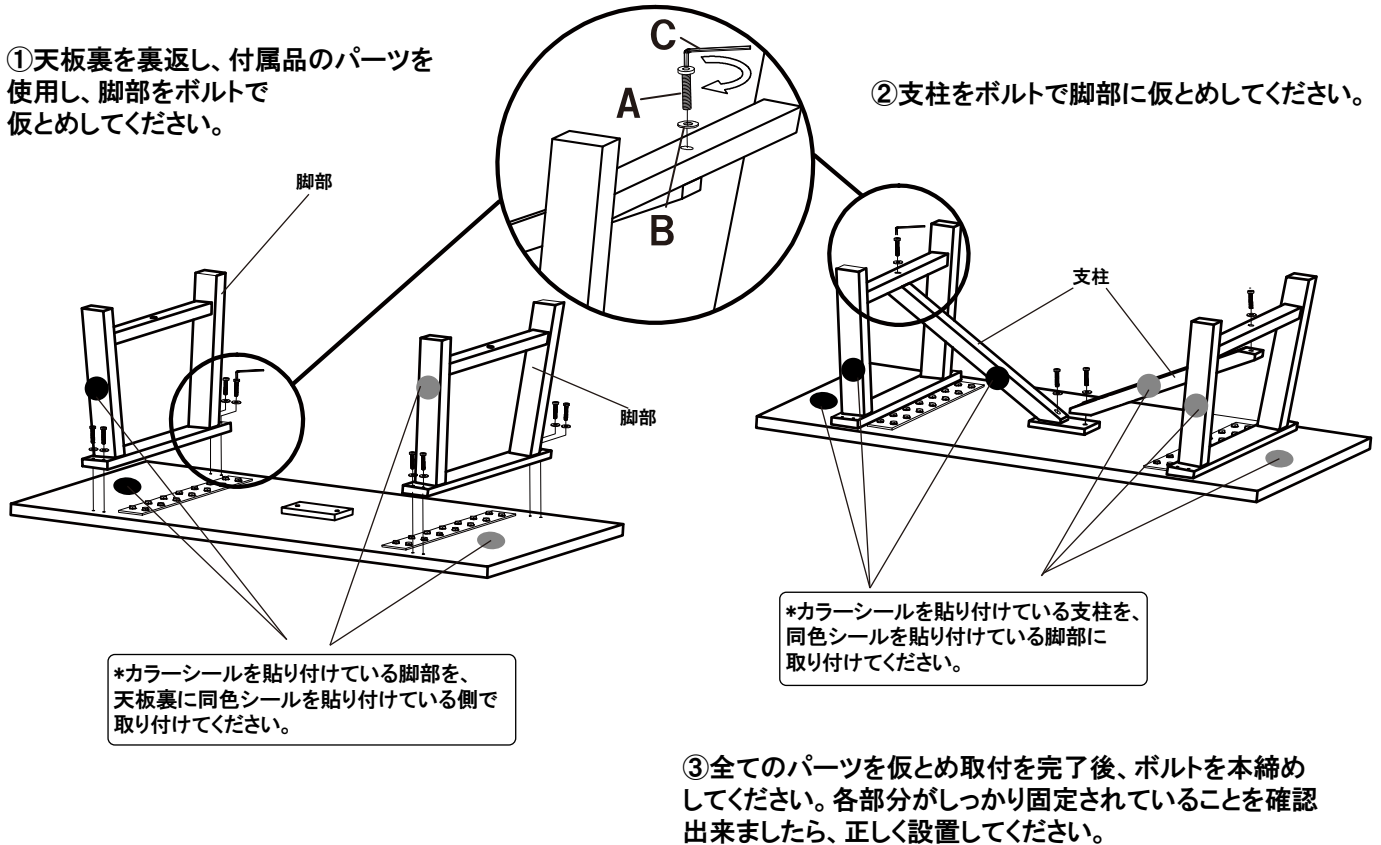

DINING TABLE

この度は本製品をお買い上げ頂き誠にありがとうございます。本製品を正しくご使用して頂く為に、ご使用前にこの取扱説明書をよくお読み下さい。不適切な取扱いは事故につながります。又、読み終えた後も、この取扱説明書は大切に保管しておいて下さい。

使用上の注意

※フローリングやビニールカーペットの上でご使用しますと設置面にキズが付く恐れがあります。必ずラグやカーペットを敷いてご使用下さい。

- 本製品は組み立てが必要になります。組み立ての際は、必ず2人以上で組み立てて下さい。
- 組み立ての際、付属品が揃っている事をお確かめ下さい。
- 組み立ての際、作業用の手袋を必ず付け、手や指を挟まぬ様、十分ご注意下さい。
- 組み立ての際、床をキズ付ける恐れがございます。カーペット等を敷いて組み立てて下さい。
- ご使用前に、必ず各部分の破損、損傷が無いことをご確認下さい。
- 必ず平らで安定した場所でご使用下さい。
- 直射日光、又は熱を避けて下さい。色あせ、変色等の原因となります。
- 本製品に飛び乗ったり、強い衝撃を与えないで下さい。
- 加熱した鍋、湯わかし等を直接置かないで下さい。
- 天然の材質を使用して生産されている為、時期や場所によって木目や色の濃淡に個体差が生じます。材質の特性としてご理解下さい。
- ネジが緩んだままのご使用は大変危険です。本体の破損にも繋がりますので定期的にネジ等に緩みが無いかご確認下さい。
- 汚れを落とす際は 柔らかい布で軽く拭き取って下さい。

付属品

A ボルト	B ワッシャー	C アーレンキー
 ×12	 ×12	 ×1

組立方法

仕様
 甲板の表面材 天然木
 表面加工 ワックス仕上げ

DINNING TABLE S
 MODEL : XP-001S
 寸法 : 幅 1380mm × 奥行 780mm × 高さ 740mm

DINNING TABLE M
 MODEL : XP-001M
 寸法 : 幅 1800mm × 奥行 900mm × 高さ 740mm

DINNING TABLE
 MODEL : XP-001
 寸法 : 幅 2400mm × 奥行 1000mm × 高さ 800mm

MADE IN CHINA

*Warranty is valid only in Japan.

輸入販売元

株式会社ダルトン

静岡県静岡市葵区長沼南 11-5
 お問い合わせ専用電話番号 TEL. 03-6722-0940