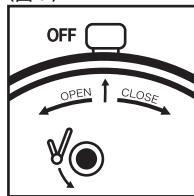

(図3)

お手入れ方法

- ■シンナーやベンジン等の薬品は使用しないで下さい。また磨き粉、タワシ等でお手入れしますと表面に細かなキズがつく恐れがあります。
- ■汚れた際は、中性洗剤をつけた柔らかい布で軽く拭いて下さい
- ■本製品の分解、改造はケガをする恐れや、修理が不可能になる場合があります。また保証の対象外ともなりますのでご注意ください。

製品サイズ：高さ 110 × 幅 90 × 奥行 70 mm

主な材質： フレーム、背面カバー：スチール（クローム/クロムメッキ、カラー/粉体塗装）

カバー：ガラス

使用電池： 単3乾電池 1個

MADE IN CHINA

*Warranty is valid only in Japan.

輸入販売元

株式会社ダルトン

東京営業所 〒153-0053 東京都目黒区五本木 2-6-13 TEL.03-3760-0755
大阪営業所 〒540-0037 大阪市中央区内平野町 1-2-4 TEL.06-6910-5730
静岡本社 〒420-0814 静岡県静岡市葵区長沼南 11-5 TEL.054-267-6565