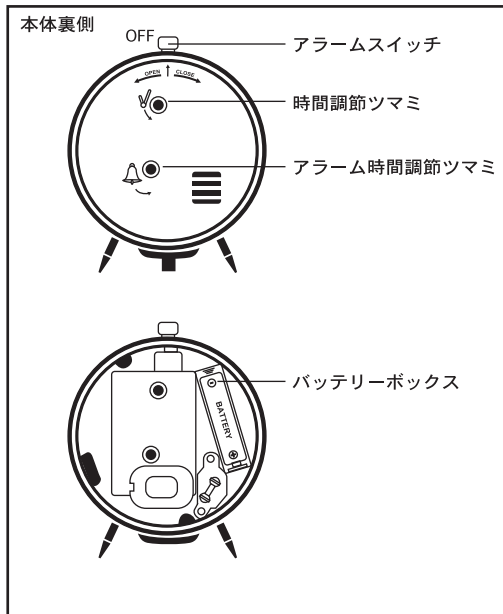

注意

この表示は、取り扱いを誤った際に「軽症を負う可能性や物的損害が生じる可能性が想定される」内容を示しています。
A CAUTION IN THE MANUAL DENOTES A HAZARD THAT CAN DAMAGE EQUIPMENT.

【本製品に関して】

- ■本製品は平らで安定した場所へ設置して下さい。落下や転倒によりケガや破損の原因となります。
- ■本製品は防水加工を施しておりません。必ず屋内でご使用下さい。
- ■大型テレビ・スピーカー等の強い磁気やノイズを発生させるものの近くでのご使用はおやめ下さい。
- ■埃、チリ等の多い場所での使用はおやめ下さい。
- ■水がかかる場所や、浴室等の湿気のある場所での使用はおやめ下さい。
- ■温度が氷点下になる場所、または高温になる場所での使用はおやめ下さい。
- ■本体背面の「時間調節ツマミ」、「アラーム時間調節ツマミ」は必ず矢印方向へ回してセットして下さい。反対方向へ回しますと時間が正しくセットされません。

【乾電池に関して】

- ■使用する乾電池の(+)、(-)を正しく入れて下さい。
- ■直射日光、高温多湿の場所を避けて使用、保管して下さい。
- ■使用済みの乾電池は速やかに処分するか、幼児の手の届かない場所で保管して下さい。
- ■乾電池に記載されている「使用推奨期限」を経過した乾電池は時計がまだ作動していても、新しい乾電池と交換して下さい。
- ■長期間製品を使用しない際は、乾電池を取り外して保管して下さい。

ご使用方法

付属品 ・ 取扱説明書、保証書、単3乾電池

1. 1 本体背面のカバーをOPEN方向に回しカバーを外して下さい。(図1)
2. 2 本製品は、単3乾電池を1本使用します。
   (付属の乾電池は工場出荷時より付属しています。電池寿命が新規購入品より短い場合があります) バッテリーボックスに乾電池をセットします。(+)、(-)の向きを間違えないで下さい。
3. 3 カバーをCLOSE方向へ回し、元の位置に戻します。
4. 4 現行の時間を合わせます。
   時間をセットする際は、背面の時間調節ツマミを矢印方向に回して現行時刻に合わせて下さい。
5. 5 アラーム時間のセット
   【アラームはセットした時刻の約5分前から5分過ぎの間に鳴りだします】
   アラーム時間をセットする際は、アラーム時間調節ツマミを矢印方向に回して、希望の時間に合わせてからアラームスイッチをONの状態にして下さい。(図2)
   アラームを止める場合は、スイッチを押してOFFの状態にして下さい。(図3)

お手入れ方法

- ■シンナーやベンジン等の薬品は使用しないで下さい。また磨き粉、タワシ等でお手入れしますと表面に細かなキズがつく恐れがあります。
- ■汚れた際は、中性洗剤をつけた柔らかい布で軽く拭いて下さい
- ■本製品の分解、改造はケガをする恐れや、修理が不可能になる場合があります。また保証の対象外ともなりますのでご注意ください。

製品サイズ：高さ 110 × 幅 90 × 奥行 70 mm

主な材質： フレーム、背面カバー：スチール（クローム/クロムメッキ、カラー/粉体塗装）

カバー：ガラス

使用電池： 単3乾電池 1個

MADE IN CHINA

*Warranty is valid only in Japan.

輸入販売元

株式会社ダルトン

東京営業所 〒153-0053 東京都目黒区五本木 2-6-13 TEL.03-3760-0755
大阪営業所 〒540-0037 大阪市中央区内平野町 1-2-4 TEL.06-6910-5730
静岡本社 〒420-0814 静岡県静岡市葵区長沼南 11-5 TEL.054-267-6565