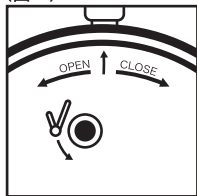

注意

この表示は、取り扱いを誤った際に「軽症を負う可能性や物的損害が生じる可能性が想定される」内容を示しています。
A CAUTION IN THE MANUAL DENOTES A HAZARD THAT CAN DAMAGE EQUIPMENT.

【本製品に関して】

- ■本製品は平らで安定した場所へ設置して下さい。落下や転倒によりケガや破損の原因となります。
- ■本製品は防水加工を施しておりません。必ず屋内でご使用下さい。
- ■大型テレビ・スピーカー等の強い磁気やノイズを発生させるものの近くでのご使用はおやめ下さい。
- ■埃、チリ等の多い場所での使用はおやめ下さい。
- ■水がかかる場所や、浴室等の湿気のある場所での使用はおやめ下さい。
- ■温度が氷点下になる場所、または高温になる場所での使用はおやめ下さい。
- ■本体背面の「時間調節ツマミ」、「アラーム時間調節ツマミ」は必ず矢印方向へ回してセットして下さい。反対方向へ回しますと時間が正しくセットされません。

【乾電池に関して】

- ■使用する乾電池の(+)、(-)を正しく入れて下さい。
- ■直射日光、高温多湿の場所を避けて使用、保管して下さい。
- ■使用済みの乾電池は速やかに処分するか、幼児の手の届かない場所で保管して下さい。
- ■乾電池に記載されている「使用推奨期限」を経過した乾電池は時計がまだ作動していても、新しい乾電池と交換して下さい。
- ■長期間製品を使用しない際は、乾電池を取り外して保管して下さい。

ご使用方法

付属品 ・ 取扱説明書、保証書、単3乾電池

1. 1 本体背面のカバーをOPEN方向に回しカバーを外して下さい。(図1)
2. 2 本製品は、単3乾電池を1本使用します。
   (付属の乾電池は工場出荷時より付属しています。電池寿命が新規購入品より短い場合があります) バッテリーボックスに乾電池をセットします。(+)、(-)の向きを間違えないで下さい。
3. 3 カバーをCLOSE方向へ回し、元の位置に戻します。
4. 4 現行の時間を合わせます。
   時間をセットする際は、背面の時間調節ツマミを矢印方向に回して現行時刻に合わせて下さい。
5. 5 アラーム時間のセット
   【アラームはセットした時刻の約5分前から5分過ぎの間に鳴りだします】
   アラーム時間をセットする際は、アラーム時間調節ツマミを矢印方向に回して、希望の時間に合わせてからアラームスイッチをONの状態にして下さい。(図2)
   アラームを止める場合は、スイッチを押してOFFの状態にして下さい。(図3)

(図1)