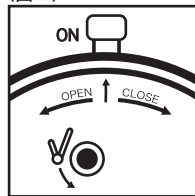

ALARM CLOCK

この度は、本製品をお買い上げ頂きまして誠にありがとうございます。
本製品を正しくお使い頂く為に、この取扱説明書をよくお読み下さい。また読み終えた後もこの取扱説明書は大切に保管して下さい。

■安全上のご注意■

次の表記区分は、表示内容を守らず、誤った使用をした場合に生じる危害や損害の程度を説明しています。

警告

この表示は、取り扱いを誤った場合「重傷を負う等の重大な可能性が想定される」内容を示しています。
A WARNING IN THE MANUAL DENOTES A HAZARD THAT CAN CAUSE INJURY OR DEATH.

- ■器具を改造したり、部品を追加、変更して使用しないで下さい。
- ■万一、乾電池が液漏れをおこし、皮膚や衣類等に付着した際は、きれいな水で十分洗い流して下さい。また眼に入った際は、きれいな水で洗浄後、直ちに医師の治療を受けて下さい。
- ■梱包用ポリ袋は速やかに処分するか、幼児の手の届かない場所で保管して下さい。
- ■各部品、乾電池は幼児の手の届かない場所で保管して下さい。万一、飲み込んでしまった際は、直ちに医師にご相談下さい。

注意

この表示は、取り扱いを誤った際に「軽症を負う可能性や物的損害が生じる可能性が想定される」内容を示しています。
A CAUTION IN THE MANUAL DENOTES A HAZARD THAT CAN DAMAGE EQUIPMENT.

【本製品に関して】

- ■本製品は平らで安定した場所へ設置して下さい。落下や転倒によりケガや破損の原因となります。
- ■本製品は防水加工を施しておりません。必ず屋内でご使用下さい。
- ■大型テレビ・スピーカー等の強い磁気やノイズを発生させるものの近くでのご使用はおやめ下さい。
- ■埃、チリ等の多い場所での使用はおやめ下さい。
- ■水がかかる場所や、浴室等の湿気のある場所での使用はおやめ下さい。
- ■温度が氷点下になる場所、または高温になる場所での使用はおやめ下さい。
- ■本体背面の「時間調節ツマミ」、「アラーム時間調節ツマミ」は必ず矢印方向へ回してセットして下さい。反対方向へ回しますと時間が正しくセットされません。

【乾電池に関して】

- ■使用する乾電池の(+)、(-)を正しく入れて下さい。
- ■直射日光、高温多湿の場所を避けて使用、保管して下さい。
- ■使用済みの乾電池は速やかに処分するか、幼児の手の届かない場所で保管して下さい。
- ■乾電池に記載されている「使用推奨期限」を経過した乾電池は時計がまだ作動していても、新しい乾電池と交換して下さい。
- ■長期間製品を使用しない際は、乾電池を取り外して保管して下さい。

ご使用方法

付属品 ・ 取扱説明書、保証書、単3乾電池

1. 1 本体背面のカバーをOPEN方向に回しカバーを外して下さい。(図1)
2. 2 本製品は、単3乾電池を1本使用します。
   (付属の乾電池は工場出荷時より付属しています。電池寿命が新規購入品より短い場合があります) バッテリーボックスに乾電池をセットします。(+)、(-)の向きを間違えないで下さい。
3. 3 カバーをCLOSE方向へ回し、元の位置に戻します。
4. 4 現行の時間を合わせます。
   時間をセットする際は、背面の時間調節ツマミを矢印方向に回して現行時刻に合わせて下さい。
5. 5 アラーム時間のセット
   【アラームはセットした時刻の約5分前から5分過ぎの間に鳴りだします】
   アラーム時間をセットする際は、アラーム時間調節ツマミを矢印方向に回して、希望の時間に合わせてからアラームスイッチをONの状態にして下さい。(図2)
   アラームを止める場合は、スイッチを押してOFFの状態にして下さい。(図3)

(図2)

お手入れ方法