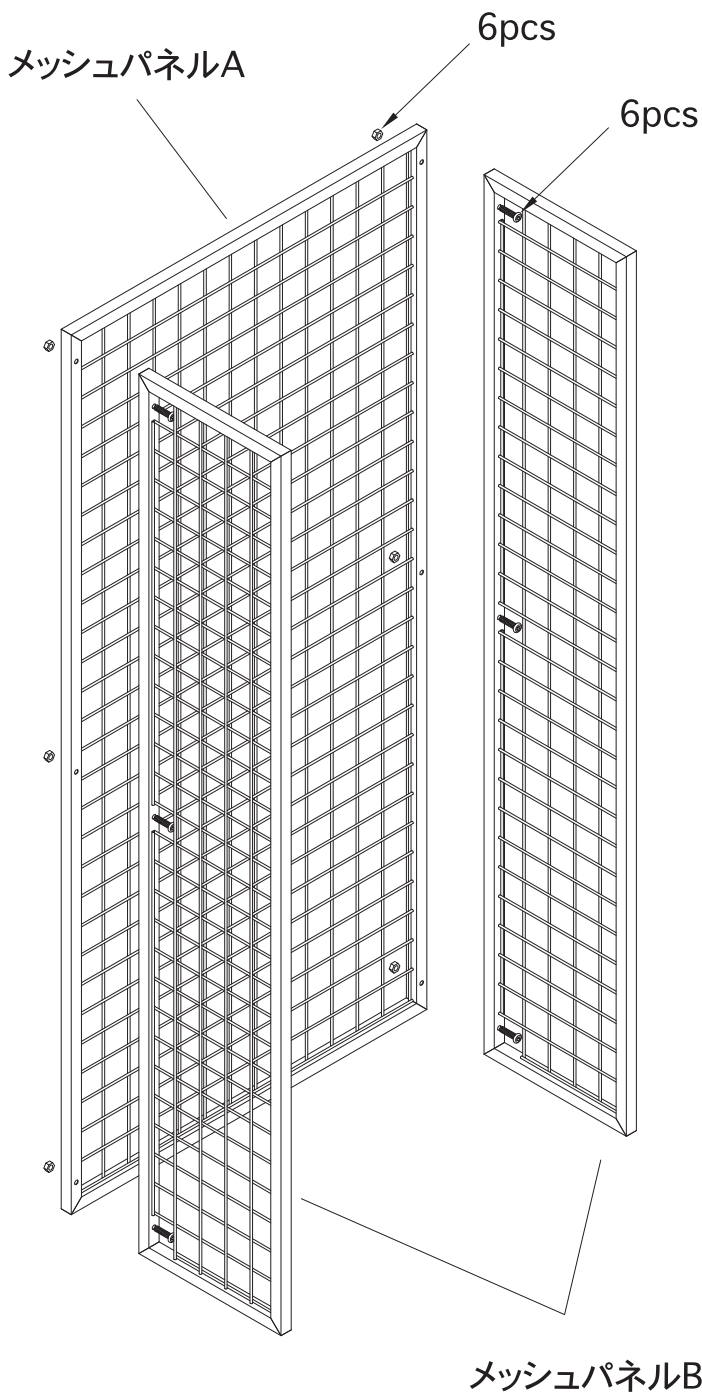

## 組み立て方法

## POINT

メッシュパネルには天地左右等ありませんがメッシュの線（タテ・ヨコ）の向きを3辺揃えて組み立てることをおすすめします。

タテの場合

ヨコの場合

メッシュパネルAとメッシュパネルBを仮留めしてください。  
仮留め後、付属の工具で増し締めをおこない、ワイヤーラックをとりつけます。  
必ず四隅のフックがしっかりフレームに引っ掛かっていることを確認してください。

材質：

【SAND BEIGE】 スチール（粉体塗装）

【GALVANIZED】 スチール

サイズ：H.1500mm W.700mm D.300mm

※GALVANIZED仕上げについて

製造工程上、研磨痕が生じる箇所があります。

また、材質の特性上、細かなキズや擦れがあります。

製品の特性として予め、ご理解ください。

輸入販売元

株式会社ダルトン