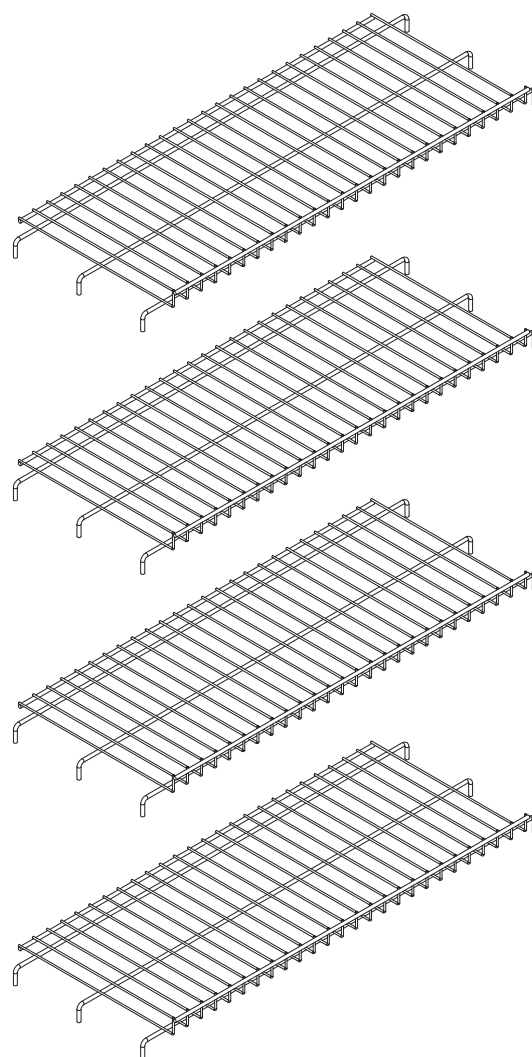

## POINT

メッシュパネルには天地左右等ありませんがメッシュの線（タテ・ヨコ）の向きを3辺揃えて組み立てることをおすすめします。

タテの場合

ヨコの場合

メッシュパネルAとメッシュパネルBを仮留めしてください。  
仮留め後、付属の工具で増し締めをおこない、ワイヤーラックをとりつけます。  
必ず四隅のフックがしっかりフレームに引っ掛かっていることを確認してください。

材質：

【SAND BEIGE】 スチール（粉体塗装）