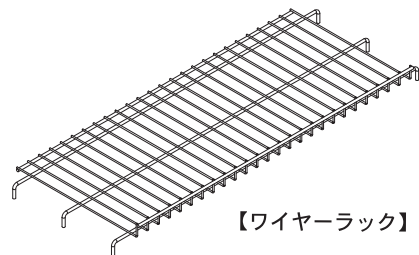

## 付属品

【メッシュパネルA】 1pc

【メッシュパネルB】 2pcs

【ワイヤーラック】 4pcs

【ボルト】 6pcs

【ナット】 6pcs

【六角レンチ】 1pc

【スパナ】 1pc